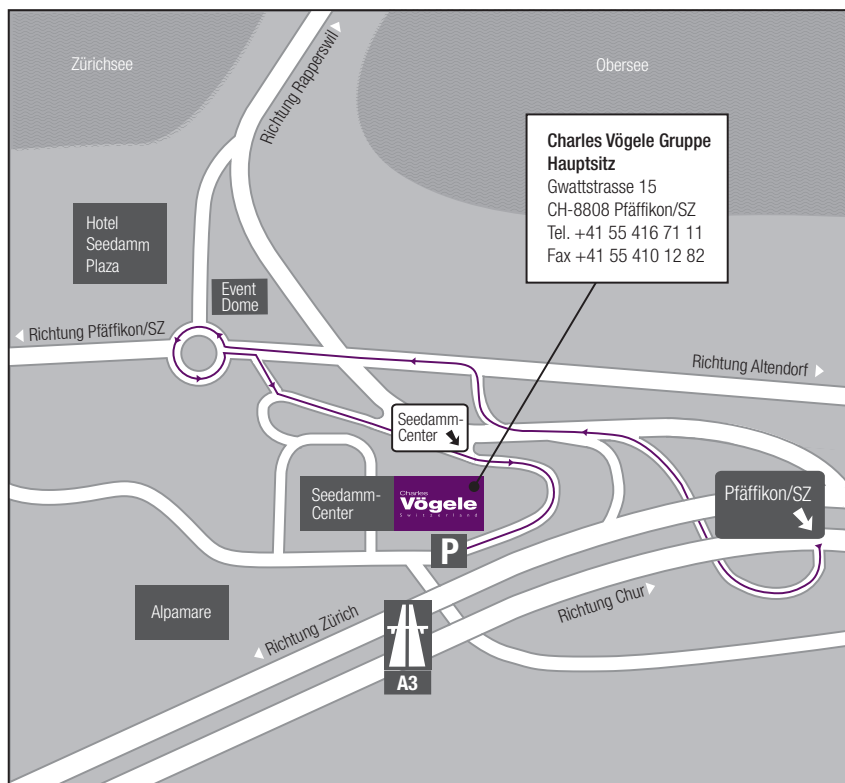

ANFAHRTSPLAN

So finden Sie uns vom Flughafen Zürich aus:

Mit öffentlichen Verkehrsmitteln:

- Mit dem Zug bis Pfäffikon im Kanton Schwyz.
- Mit dem Bus Nr. 195 bis zur Haltestelle Seedamm-Center/Alpamare fahren.
- Der Hauptsitz befindet sich 200 m rechts vom Eingang zum Seedamm-Center.

Mit dem Auto:

- Autobahn Richtung Chur folgen (Westumfahrung).
- A3 in Pfäffikon/SZ verlassen.
- Bei Ampel links in die Churerstrasse einbiegen.
- Den Kreisverkehr wieder in Richtung Autobahn verlassen.
- Der Hauptsitz befindet sich 200 m rechts vom Eingang zum Seedamm-Center.

Nicht verwechseln:

Es handelt sich um Pfäffikon im Kanton Schwyz, nicht um dasjenige im Kanton Zürich!

**55 YEARS
IN FASHION**